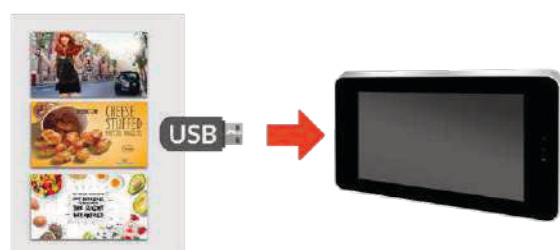

Lecteur clé USB

Chargez simplement des images et des vidéos sur une clé USB, insérez-la dans l'écran, attendez que votre contenu soit copié puis retirez la clé. Vos images et vidéos seront désormais diffusées en boucle.