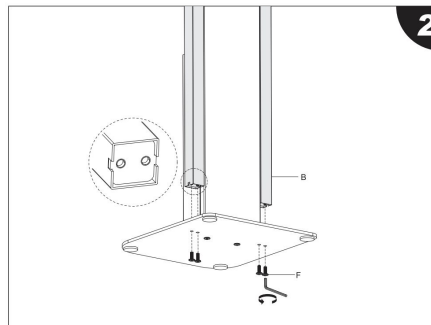

FICHE DE MONTAGE **BORNE INTERNET DUO**

6

7

Instructions d'installation

PART NO.	DESCRIPTION	QUANTITE	PART NO.	DESCRIPTION	QUANTITE
A	Colonne centrale	1	D	Connecteur	1
B	colonne latérale	2	E	Clé	1
C	base	1	F	M6x16	10
			G	4mm Clé Allen	1

1

2

3

4

5