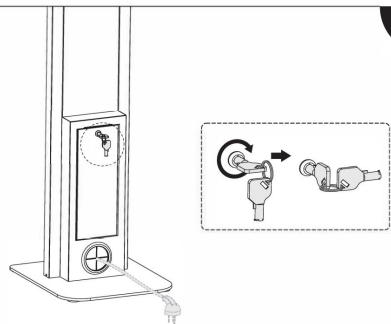

PC INTEGRÉ

Processeur : Quad-Core
Cortex-A17
Mémoire vive : 2GB DDR3
Stockage : 16GB eMMC
Connectivité : RJ 45 + Wifi +
Bluetooth
Système d'exploitation : Android

PIED

Compatibilité VESA : 75x75 mm
Hauteur : 110 cm
Inclinaison (haut - bas) :
0 à 75°
Passage des câbles : oui
Dimensions : 113 x 40 x 10 cm
Matériel: aluminium, acier,
plastique

INFORMATIONS ET VISUELS NON CONTRACTUELS SOUS
RÉSERVE DE MODIFICATIONS ÉVENTUELLES SANS PRÉAVIS.

PLAN ÉCRAN 22 POUCES

FICHE DE MONTAGE **BORNE INTERNET DUO**

6

7

Instructions d'installation

PART NO.	DESCRIPTION	QUANTITE	PART NO.	DESCRIPTION	QUANTITE
A	Colonne centrale	1	D	Connecteur	1
B	colonne latérale	2	E	Clé	1
C	base	1	F	M6x16	10
			G	4mm Clé Allen	1