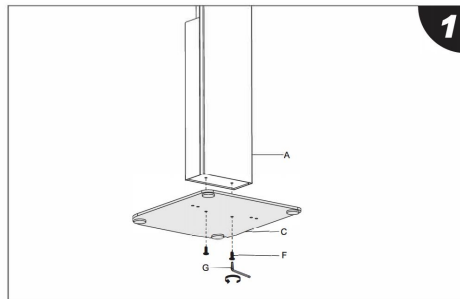

Instructions d'installation

PART NO.	DESCRIPTION	QUANTITE	PART NO.	DESCRIPTION	QUANTITE
A	Colonne centrale	1	D	Connecteur	1
B	colonne latérale	2	E	Clé	1
C	base	1	F	M6x16	10
			G	4mm Clé Allen	1

1