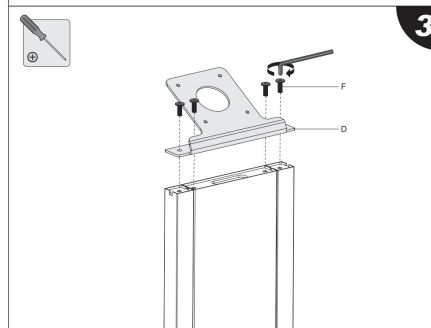

FICHE DE MONTAGE **BORNE INTERNET DUO**

6

7

Instructions d'installation

PART NO.	DESCRIPTION	QUANTITE	PART NO.	DESCRIPTION	QUANTITE
A	Colonne centrale	1	D	Connecteur	1
B	colonne latérale	2	E	Clé	1
C	base	1	F	M6x16	10
			G	4mm Clé Allen	1

1

2

3

4

5