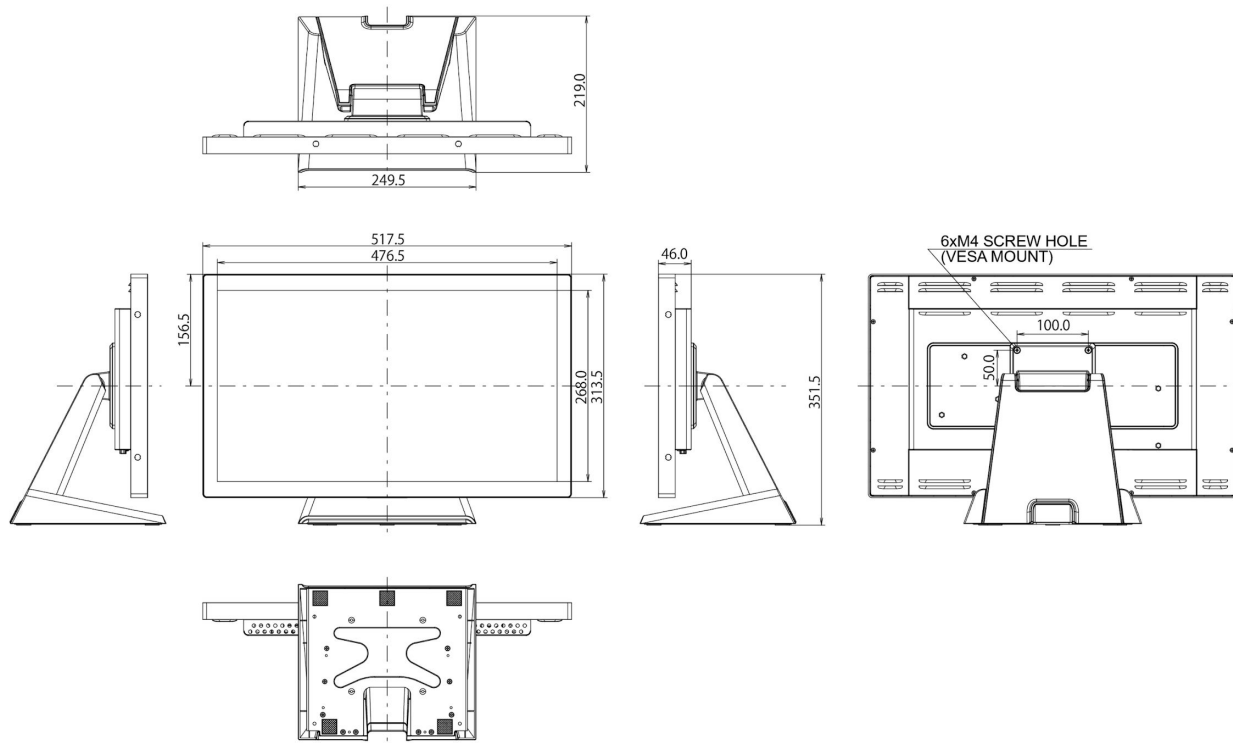

PC INTEGRÉ

Processeur : Quad-Core
Cortex-A17
Mémoire vive : 2GB DDR3
Stockage : 16GB eMMC
Connectivité : RJ 45 + Wifi +
Bluetooth
Système d'exploitation : Android

PIED

Compatibilité VESA : 75x75 mm
Hauteur : 110 cm
Inclinaison (haut - bas) :
0 à 75°
Passage des câbles : oui
Dimensions : 113 x 40 x 10 cm
Matériel: aluminium, acier,
plastique

INFORMATIONS ET VISUELS NON CONTRACTUELS SOUS
RÉSERVE DE MODIFICATIONS ÉVENTUELLES SANS PRÉAVIS.

PLAN ÉCRAN 22 POUCES

FICHE DE MONTAGE **BORNE INTERNET DUO**

6

7

Instructions d'installation

PART NO.	DESCRIPTION	QUANTITE	PART NO.	DESCRIPTION	QUANTITE
A	Colonne centrale	1	D	Connecteur	1
B	colonne latérale	2	E	Clé	1
C	base	1	F	M6x16	10
			G	4mm Clé Allen	1