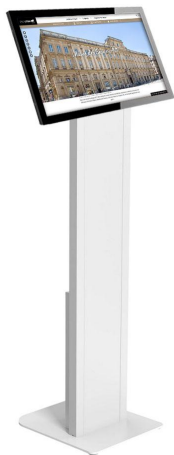

FICHE TECHNIQUE ET DE MONTAGE

BORNE
TACTILE

BORNE INTERNET DUO 22"

Une borne internet Digilor est un support de communication tactile à un prix imbattable qui vous permettra de rendre votre site internet disponible à la consultation dans le lieu de votre choix. La solution idéale pour adopter une stratégie cross-canal.

22
POUCES

GARANTIE
3 ANS

COMPOSANTS
PROFESSIONNELS

CAPACITIF
PROJETÉ

PLUG
& PLAY

PAYSAGE
OU PORTRAIT

ÉCRAN

Taille : 22 pouces
Résolution : Full HD 1920 x 1080 px
Technologie tactile : Capacitif
Projeté
Nombre de points de contact :
10
Contraste : 1000 : 1
Luminosité : 350 cd/m2
Garantie : 3 ans

PC INTEGRÉ

Processeur : Quad-Core
Cortex-A17
Mémoire vive : 2GB DDR3
Stockage : 16GB eMMC
Connectivité : RJ 45 + Wifi +
Bluetooth
Système d'exploitation : Android

PIED

Compatibilité VESA : 75x75 mm
Hauteur : 110 cm
Inclinaison (haut - bas) :
0 à 75°
Passage des câbles : oui
Dimensions : 113 x 40 x 10 cm
Matériel: aluminium, acier,
plastique