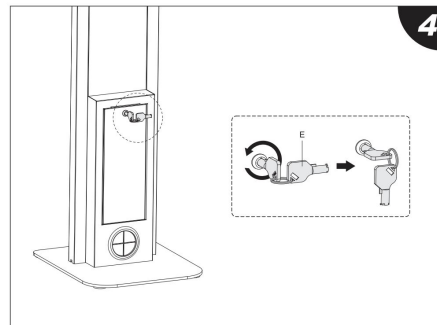

FICHE DE MONTAGE **BORNE INTERNET DUO**

6

7

Instructions d'installation

PART NO.	DESCRIPTION	QUANTITE	PART NO.	DESCRIPTION	QUANTITE
A	Colonne centrale	1	D	Connecteur	1
B	colonne latérale	2	E	Clé	1
C	base	1	F	M6x16	10
			G	4mm Clé Allen	1

1

2

3

4

5